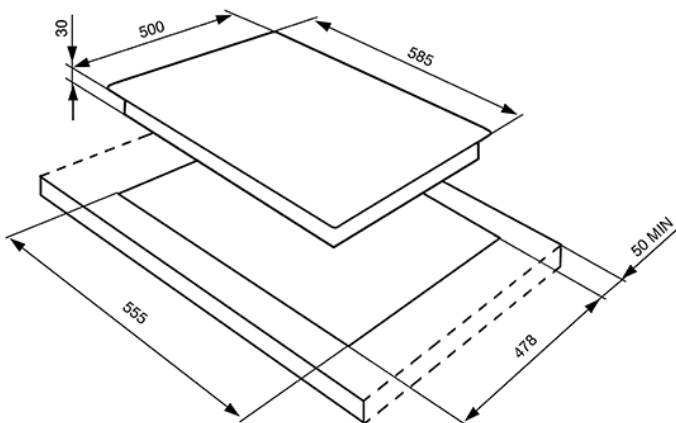

OUTLET

Płyta gazowa, szerokość: 58,5 cm

EAN13: 8017709172404

• **WZORNICTWO / OBSŁUGA** • Antracyt • Sterowanie za pomocą pokręteł w kolorze złotym • Ruszty żeliwne • 4 emaliowane nakładki na palniki • **ROZWIĄZANIA / PARAMETRY** • Zapalarka elektryczna zintegrowana w pokrętle • 4 palniki gazowe: • Lewy przedni – 3,1 kW • Lewy tylny – 1,8 kW • Prawy tylny – 1,8 kW • Prawy przedni – 1,05 kW • **BEZPIECZENSTWO** • Zabezpieczenie przeciwwypływowemu gazu • **WYPOSAŻENIE STANDARDOWE** • Zamienne dysze do gazu: G30 • **SPECYFIKACJA TECHNICZNA** • Płyta ustawiona na gaz: G20 • Moc przyłączeniowa: 1 W • Moc przyłączeniowa gazu: 7,6 kW • Napięcie: 220-240 V • Częstotliwość: 50/60 Hz