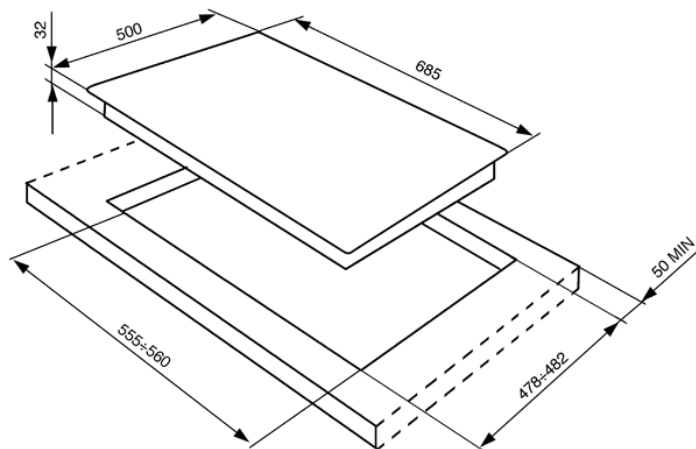

Płyta gazowa, szerokość: 68,5 cm, palnik ultraszybki  
EAN13: 8017709140885

• **WZORNICTWO / OBSŁUGA** • Miedź • Sterowanie za pomocą pokręteł w kolorze miedzianym (podkładki w kolorze polerowanej miedzi) • Ruszty żeliwne • **ROZWIĄZANIA / PARAMETRY** • Zapalarka elektryczna zintegrowana w pokrętło • 5 palników gazowych: • Lewy tylny – 2,55 kW • Lewy przedni – 1,05 kW • Centralny (ultraszybki) – 5,00 (3,9 + 1,1) kW • Prawy tylny – 1,65 kW • Prawy przedni – 1,65 kW • **BEZPIECZEŃSTWO** • Zabezpieczenie przeciwwypływowe gazu • **WYPOSAŻENIE STANDARDOWE** • Zamienne dysze do gazu: G30 • **SPECYFIKACJA TECHNICZNA** • Płyta ustawiona na gaz: G20 • Moc przyłączeniowa: 1 W • Moc przyłączeniowa gazu: 11,9 kW • Napięcie: 220-240 V • Częstotliwość: 50/60 Hz