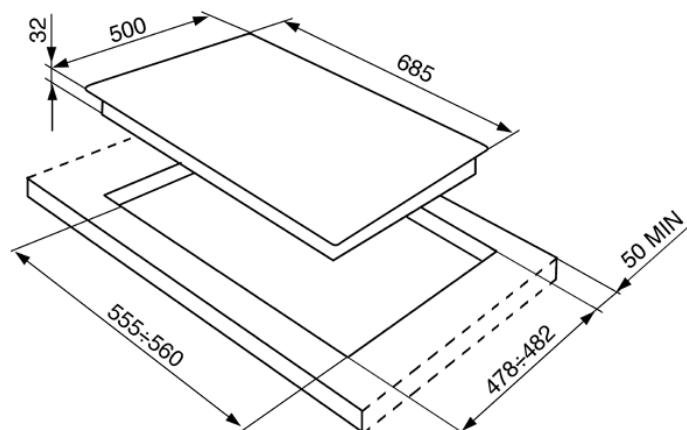

Płyta gazowa, szerokość: 68,5 cm, palnik ultraszybki
 EAN13: 8017709172374

• **WZORNICTWO / OBSŁUGA** • Antracyt • Sterowanie za pomocą pokręteł w kolorze antracytowym (podkładki w kolorze srebrnym) • Ruszty żeliwne • **ROZWIĄZANIA / PARAMETRY** • Zapalarka elektryczna zintegrowana w pokrętle • 5 palników gazowych: • Lewy tylny – 2,55 kW • Lewy przedni – 1,05 kW • Centralny (ultraszybki) – 5,00 (3,9 + 1,1) kW • Prawy tylny – 1,65 kW • Prawy przedni – 1,65 kW • **BEZPIECZEŃSTWO** • Zabezpieczenie przeciwwypływowe gazu • **WYPOSAŻENIE STANDARDOWE** • Zamienne dysze do gazu: G30 • **SPECYFIKACJA TECHNICZNA** • Płyta ustawiona na gaz: G20 • Moc przyłączeniowa: 1 W • Moc przyłączeniowa gazu: 11,9 kW • Napięcie: 220-240 V • Częstotliwość: 50/60 Hz

Functions

Wersje

• SR775AO - antracyt, pokręta antracytowe (podkładki w kolorze mosiężnym) • SR775PO - kremowy, pokręta kremowe (podkładki w kolorze mosiężnym) • SR775BS - biały, pokręta i podkładki w kolorze postarzanego srebra • SR775RA - miedź, pokręta w kolorze miedzianym (podkładki w kolorze polerowanej miedzi)