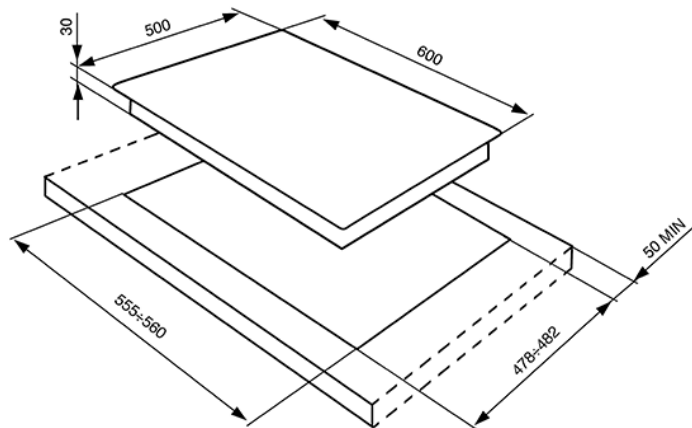

OUTLET

Płyta gazowa, szerokość: 60 cm, palnik ultraszybki
EAN13: 8017709140922

• **WZORNICTWO / OBSŁUGA** • Stal nierdzewna • Sterowanie za pomocą pokręteł w kolorze czerwonego wina (podkładki w kolorze srebrnym)
• Ruszty żeliwne • **ROZWIĄZANIA / PARAMETRY** • Zapalarka elektryczna zintegrowana w pokrętle • 4 palniki gazowe: • Lewy (ultraszybki) – 4,00 kW • Centralny tylny – 1,65 kW • Centralny przedni – 1,05 kW • Prawy – 2,55 kW • **BEZPIECZEŃSTWO** • Zabezpieczenie przeciwwypływowe gazu • **WYPOSAŻENIE STANDARDOWE** • Zamienne dysze do gazu: G30 • **SPECYFIKACJA TECHNICZNA** • Płyta ustawiona na gaz: G20 • Moc przyłączeniowa: 1 W • Moc przyłączeniowa gazu: 9,25 kW • Napięcie: 220-240 V • Częstotliwość: 50/60 Hz

Functions

Wersje

• SR764AO - antracyt, pokręta antracytowe (podkładki w kolorze mosiężnym) • SR764AS - antracyt, pokręta i podkładki w kolorze postarzanego srebra • SR764PO - kremowy, pokręta kremowe (podkładki w kolorze mosiężnym) • SR764PS - kremowy, pokręta i podkładki w kolorze postarzanego srebra • SR764BS - biały, pokręta i podkładki w kolorze postarzanego srebra • SR764RA - miedź, pokręta w kolorze miedzianym (podkładki w kolorze polerowanej miedzi)