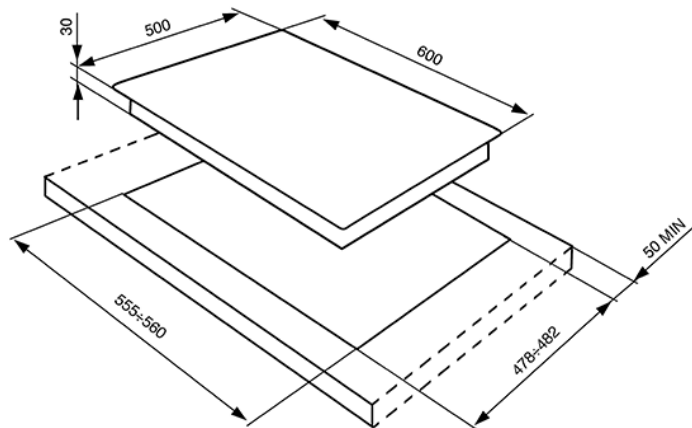

WYPRZEDAŻ

Płyta gazowa, szerokość: 60 cm, palnik ultraszybki
 EAN13: 8017709172350

• **WZORNICTWO / OBSŁUGA** • Kremowy • Sterowanie za pomocą pokręteł w kolorze postarzanego srebra (podkładki w kolorze postarzanego srebra) • Ruszty żeliwne • **ROZWIĄZANIA / PARAMETRY** • Zapalarka elektryczna zintegrowana w pokrętło • 4 palniki gazowe: • Lewy (ultraszybki) – 4,00 kW • Centralny tylny – 1,65 kW • Centralny przedni – 1,05 kW • Prawy – 2,55 kW • **BEZPIECZENSTWO** • Zabezpieczenie przeciwwypływowe gazu • **WYPOSAŻENIE STANDARDOWE** • Zamienne dysze do gazu: G30 • **SPECYFIKACJA TECHNICZNA** • Płyta ustawiona na gaz: G20 • Moc przyłączeniowa: 1 W • Moc przyłączeniowa gazu: 9,25 kW • Napięcie: 220-240 V • Częstotliwość: 50/60 Hz

Functions

Wersje

• SR764AO - antracyt, pokrętła antracytowe (podkładki w kolorze mosiężnym) • SR764AS - antracyt, pokrętła i podkładki w kolorze postarzanego srebra • SR764PO - kremowy, pokrętła kremowe (podkładki w kolorze mosiężnym) • SR764BS - biały, pokrętła i podkładki w kolorze postarzanego srebra • SR764RA - miedź, pokrętła w kolorze miedzianym (podkładki w kolorze polerowanej miedzi) • SR764OT - mosiądz, pokrętła w kolorze mosiężnym (podkładki w kolorze złotym)