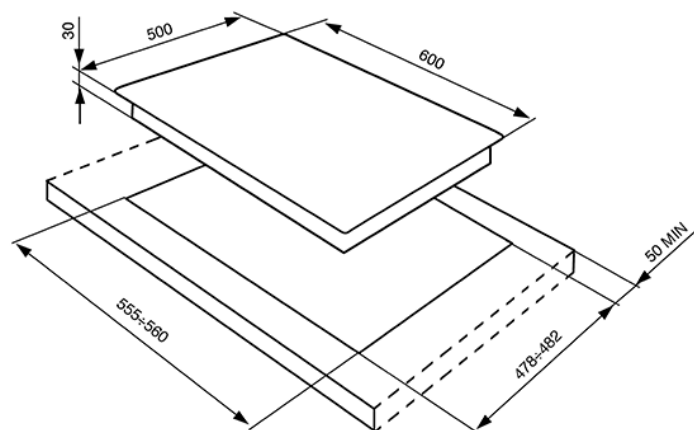

OUTLET, płyta gazowa, szerokość: 60 cm, palnik ultraszybki
 EAN13: 8017709140908

• **WZORNICTWO / OBSŁUGA** • Antracyt • Sterowanie za pomocą pokręteł w kolorze antracytowym (podkładki w kolorze srebrnym) • Ruszty żeliwne • **ROZWIĄZANIA / PARAMETRY** • Zapalarka elektryczna zintegrowana w pokrętło • 4 palniki gazowe: • Lewy (ultraszybki) – 4,00 kW • Centralny tylny – 1,65 kW • Centralny przedni – 1,05 kW • Prawy – 2,55 kW • **BEZPIECZEŃSTWO** • Zabezpieczenie przeciwwypływowe gazu • **WYPOSAŻENIE STANDARDOWE** • Zamienne dysze do gazu: G30 • **SPECYFIKACJA TECHNICZNA** • Płyta ustawiona na gaz: G20 • Moc przyłączeniowa: 1 W • Moc przyłączeniowa gazu: 9,25 kW • Napięcie: 220-240 V • Częstotliwość: 50/60 Hz

Functions

Wersje

• SR764AO - antracyt, pokrętła antracytowe (podkładki w kolorze mosiężnym) • SR764AS - antracyt, pokrętła i podkładki w kolorze postarzanego srebra • SR764PO - kremowy, pokrętła kremowe (podkładki w kolorze mosiężnym) • SR764PS - kremowy, pokrętła i podkładki w kolorze postarzanego srebra • SR764BS - biały, pokrętła i podkładki w kolorze postarzanego srebra • SR764XRW - stal nierdzewna, pokrętła w kolorze czerwonego wina (podkładki w kolorze polerowanego srebra) • SR764RA - miedź, pokrętła w kolorze miedzianym (podkładki w kolorze polerowanej miedzi)