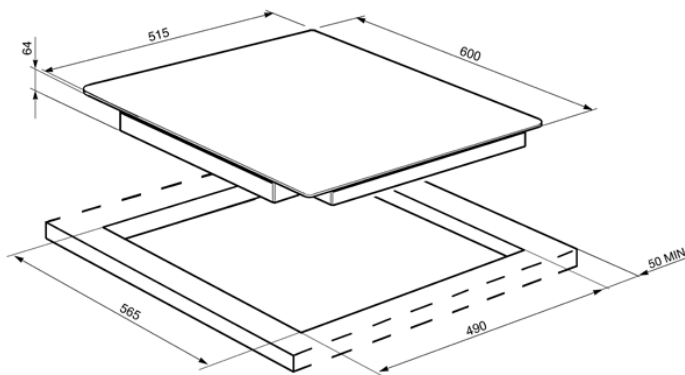

OUTLET

plyta indukcyjna, szerokość: 60 cm, prosta krawędź
EAN13: 8017709139940

• ESTETYKA / STEROWANIE • Szkło ceramiczne Suprema • Sterowanie dotykowe • Szare nadruki • Prosta krawędź •
FUNKCJE • 4 strefy grzejne: • Lewa tylna – 2,0 kW (Booster 2,8 kW), \varnothing 100-180 mm • Lewa przednia – 2,0 kW (Booster 2,8
kW), \varnothing 100-180 mm • Prawa tylna – 2,0 kW (Booster 3,1 kW), \varnothing 100-210 mm • Prawa przednia – 1,4 kW (Booster 2,0 kW), \varnothing 100
-160 mm • 15 poziomów mocy • Automatyczne wykrycie naczyń i jego wielkości • Wskaźnik poziomu mocy • Timer • Szybki
wybór poziomu mocy • Sygnał dźwiękowy zakończenia pracy • Opcja demo SHOWROOM • Opcja ECOlogic: zmniejszenie
zużycia energii • BEZPIECZEŃSTWO • Zabezpieczenie przed przegrzaniem • Zabezpieczenie przed zalaniem • Zabezpieczenie
przed przypadkowym włączeniem • Blokada bezpieczeństwa • Wskaźnik zalegającego ciepła • System chłodzący •
WYPOSAŻENIE STANDARDOWE • Skrobak do szkła • SPECYFIKACJA TECHNICZNA • Moc przyłączeniowa: 5,9 kW •
Napięcie: 380-415 V (220-240 V) • Częstotliwość: 50/60 Hz