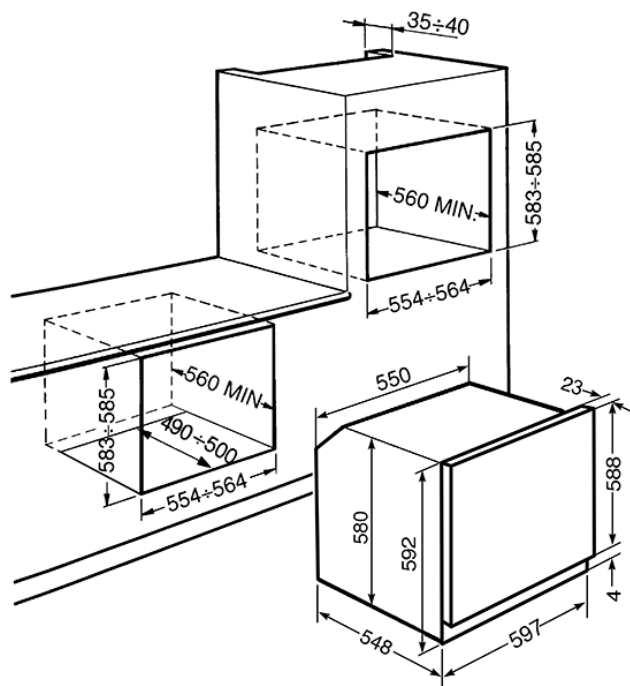

Piekarnik elektryczny z czyszczeniem pirolitycznym, wysokość: 60 cm, klasa A, zegar analogowy
 EAN13: 8017709184292

• **WZORNICTWO / OBSŁUGA** • Antracytowy • Wykończenie w kolorze mosiężnym (uchwyt, ramka szyby oraz zegara) • Sterowanie za pomocą pokręteł w kolorze mosiężnym (antracytowe podkładki pokręteł) • Zegar analogowy • **PROGRAMY / FUNKCJE** • 6 funkcji pieczenia: grzałka dolna i górna, grzałka grilla z obiegiem powietrza, grzałka grilla z rożnem, grzałka dolna i górna z obiegiem powietrza, turbo, eco • 2 funkcje dodatkowe: piroliza, eco-piroliza • **ROZWIĄZANIA / PARAMETRY** • Programator elektroniczny: zegar, automatyczne wyłączenie, minutnik • Sygnał dźwiękowy zakończenia pieczenia • Elektroniczne sterowanie temperaturą (50° – 280°C) • Szybkie nagrzewanie piekarnika • **KOMORA WEWNĘTRZNA** • Zawiasy Silent Close • Pojemność netto: 70 l • Emalia łatwoczyszcząca Ever Clean • 5 poziomów pieczenia • Oświetlenie wnętrza: 1 lampa halogenowa • Metalowe drabinki boczne • W pełni przeszklona wewnętrzna powierzchnia drzwi piekarnika • Łatwy demontaż wewnętrznej szyby drzwi piekarnika • Łatwy demontaż drzwi piekarnika • **BEZPIECZENSTWO** • Blokada drzwi podczas czyszczenia pirolitycznego • 4 szyby, „zimne drzwi” • Obwodowy system chłodzący • Automatyczne wyłączenie elementów grzejnych po otwarciu drzwi • **WYPOSAŻENIE STANDARDOWE** • Głęboka blacha emaliowana (40 mm): 2 • Ruszt do głębokiej blachy: 1 • Ruszt: 2 • Rożen: 1 • Prowadnice teleskopowe z częściowym wysuwem: 1 • **SPECYFIKACJA TECHNICZNA** • Moc przyłączeniowa: 3,0 kW • Zabezpieczenie: 13 A • Napięcie: 220-240 V • Częstotliwość: 50/60 Hz

Functions

Wersje

- SFP805PO - kremowy, wykończenie w kolorze mosiężnym