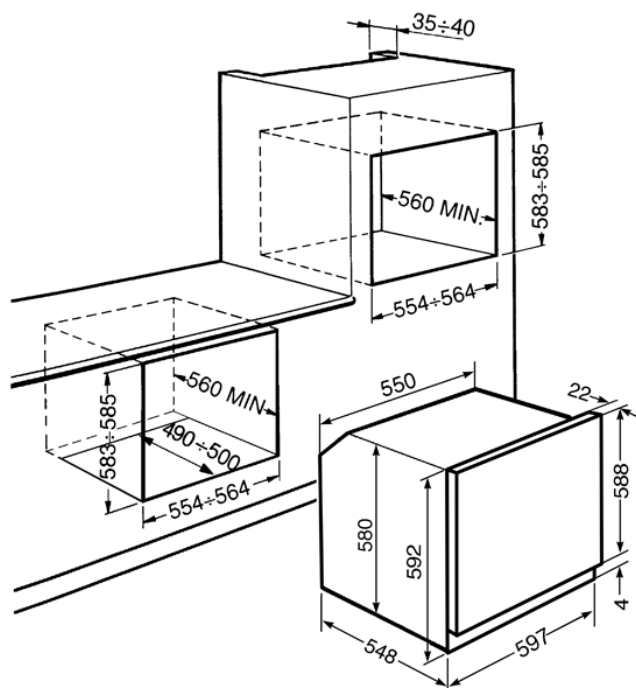

WYPRZEDAŻ

Piekarnik elektryczny z czyszczeniem parowym, wysokość: 60 cm, klasa A, zegar analogowy

EAN13: 8017709172534

• **WZORNICTWO / OBSŁUGA** • Mosiądz • Sterowanie za pomocą pokręteł w kolorze mosiężnym • Wykończenie w kolorze polerowanego złota (uchwyt, podkładki pokręteł, ramka szyby oraz zegara) • Zegar analogowy • **ROZWIĄZANIA / FUNKCJE / PARAMETRY** • 9 funkcji pieczenia • 2 funkcje dodatkowe: czyszczenie parowe, rozmrażanie • Zegar, automatyczne wyłączenie, minutnik • Sygnał dźwiękowy zakończenia pieczenia • Elektromechaniczne sterowanie temperaturą (50° – 250°C) • **KOMORA WEWNĘTRZNA** • Pojemność netto: 70 l • Emalia łatwoczyszcząca Ever Clean • Ruchoma osłona górnej grzałki • 5 poziomów pieczenia • Oświetlenie wnętrza: 2 lampy halogenowe • Metalowe drabinki boczne • W pełni przeszklona wewnętrzna powierzchnia drzwi piekarnika • Łatwy demontaż wewnętrznej szyby drzwi piekarnika • Łatwy demontaż drzwi piekarnika • **BEZPIECZEŃSTWO** • 3 szyby, „zimne drzwi” • Obwodowy system chłodzący • Automatyczne wyłączenie elementów grzejnych po otwarciu drzwi • **WYPOSAŻENIE STANDARDOWE** • Głęboka blacha emaliowana (40 mm): 1 • Blacha emaliowana (20 mm): 1 • Ruszt do głębokiej blachy: 1 • Ruszt: 1 • Prowadnice teleskopowe z pełnym wysuwem: 2 • **SPECYFIKACJA TECHNICZNA** • Moc przyłączeniowa: 3,0 kW • Napięcie: 220-240 V • Zabezpieczenie: 13 A • Częstotliwość: 50/60 Hz