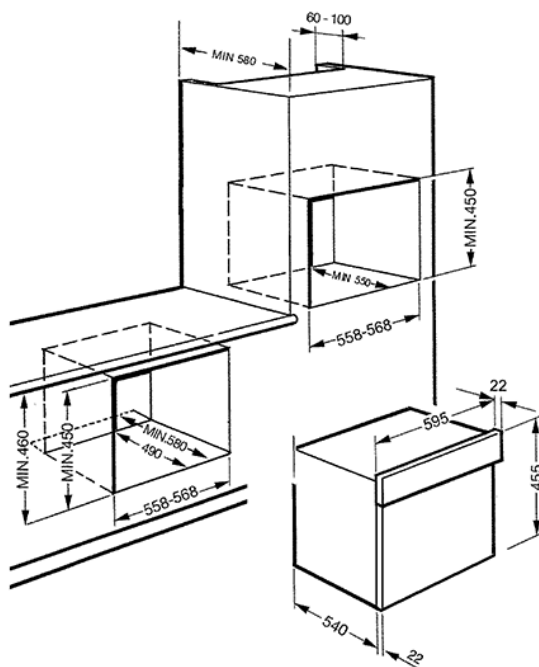

OUTLET

EAN13: 8017709180409

- ESTETYKA / STEROWANIE • Antracytowy • Pokręta miedziane • Pokręta z miedzi • Wyświetlacz: LED • Sterowanie za pomocą pokręteł • FUNKCJE / OPCJE / TEMPERATURY • 6 funkcji, w tym: • - rozmrażanie przez podanie czasu, rozmrażanie przez podanie wagi • Programator elektroniczny: zegar, opóźniony start, automatyczne wyłączenie • Sygnał dźwiękowy na zakończenie pieczenia • Opcja demo SHOWROOM • Opcja ECOlogic: zmniejszenie zużycia energii • WNETRZE • Pojemność netto: 34 l • Talerz obrotowy: 32 cm • 3 poziomy pieczenia • Metalowe drabinki boczne • Komora ze stali nierdzewnej • Oświetlenie wnętrza: 1 lampa • Oświetlenie po otwarciu drzwi • BEZPIECZENSTWO • Obwodowy system chłodzący • Blokada bezpieczeństwa • Automatyczne wyłączenie po otwarciu drzwi • WYPOSAZENIE STANDARDOWE • Szklana taca: 1 • Ruszt: 1 • Talerz obrotowy: 1 • SPECYFIKACJA TECHNICZNA • Moc przyłączeniowa: 3,4 kW • Moc grilla: 1,5 kW • Moc mikrofal: 1000 W • Napięcie: 220-240 V • Częstotliwość: 50/60 Hz