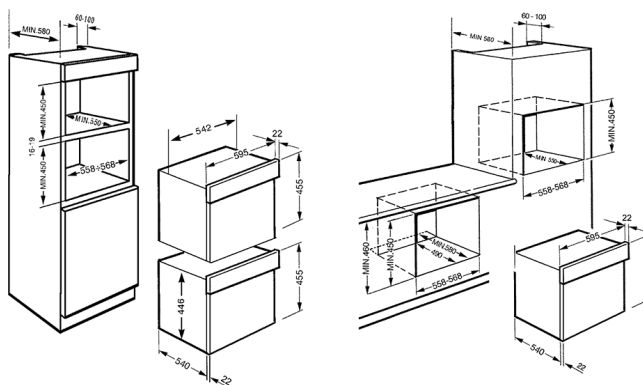

OUTLET

EAN13: 8017709117658

• ESTETYKA / STEROWANIE • Srebrne szkło Stoptol + stal nierdzewna • Podświetlane pokręta • Wyświetlacz: LED • Sterowanie za pomocą pokręteł • FUNKCJE / OPCJE / TEMPERATURY • 6 funkcji, w tym: • - rozmrażanie przez podanie czasu, rozmrażanie przez podanie wagi • Programator elektroniczny: zegar, opóźniony start, automatyczne wyłączenie • Sygnał dźwiękowy na zakończenie pieczenia • Opcja demo SHOWROOM • Opcja ECOlogic: zmniejszenie zużycia energii • WNETRZE • Pojemność netto: 34 l • Talerz obrotowy: 32 cm • 3 poziomy pieczenia • Metalowe drabinki boczne • Komora ze stali nierdzewnej • Oświetlenie wnętrza: 1 lampa • Oświetlenie po otwarciu drzwi • BEZPIECZEŃSTWO • Obwodowy system chłodzący • Blokada bezpieczeństwa • Automatyczne wyłączenie po otwarciu drzwi • WYPOSAŻENIE STANDARDOWE • Szklana taca: 1 • Ruszt: 1 • Talerz obrotowy: 1 • SPECYFIKACJA TECHNICZNA • Moc przyłączeniowa: 3,4 kW • Moc grilla: 1,5 kW • Moc mikrofal: 1000 W • Napięcie: 220-240 V • Częstotliwość: 50/60 Hz