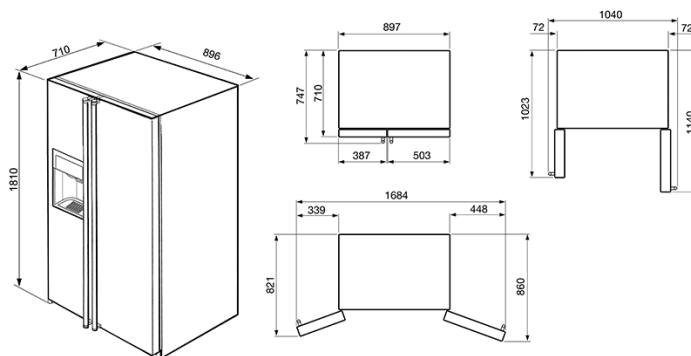

**OUTLET**

Wolnostojąca chłodziarko-zamrażarka Side by Side, No-Frost, klasa efektywności energetycznej **A+**, szerokość 90 cm  
EAN13: 8017709173036

• **CHARAKTERYSTYKA OGÓLNA** • Kremowy • Wykończenie z mosiądzu • Pojemność całkowita brutto: 606 l • Sterowanie elektroniczne • Wyświetlacz: LCD • Dozownik wody i lody (wymagane bezpośrednie podłączenie wody) • Alarm akustyczny, informujący o wzroście temperatury • **KOMORA CHŁODZIARKI** • Pojemność netto: 358 l • No-Frost • Dynamiczna cyrkulacja powietrza MultiFlow • Strefa świeżości (0°C) • 3 szklane półki o regulowanej wysokości • 1 półka szklana przymocowana na stałe • 1 półka chromowana na butelki • Oświetlenie wnętrza: LED • Wewnętrzna strona drzwi: • 1 balkonik na butelki • 4 balkoniki o regulowanej wysokości • 1 balkonik z przezroczystą pokrywką • **KOMORA ZAMRAŻARKI** • Pojemność netto: 75 l • No-Frost • Ekspresowe zamrażanie • 5 szklanych półek • Oświetlenie wnętrza: LED • Wewnętrzna strona drzwi: • 3 balkoniki • **SPECYFIKACJA TECHNICZNA** • Moc przyłączeniowa: 280 W • Roczne zużycie energii: 461 kWh • Poziom hałasu: 40 dB(A) • Klasa klimatyczna: N, ST, T • Zdolność utrzymania temperatury w przypadku braku zasilania: 5 h • Zdolność zamrażania: 12 kg/24 h • Napięcie: 220-240 V • Częstotliwość: 50 Hz • Wymiary (W x S x G): 1775 x 897 x 695 (z uchwytem 747) mm • Szerokość z drzwiami otwartymi pod kątem 90°: 1040 mm