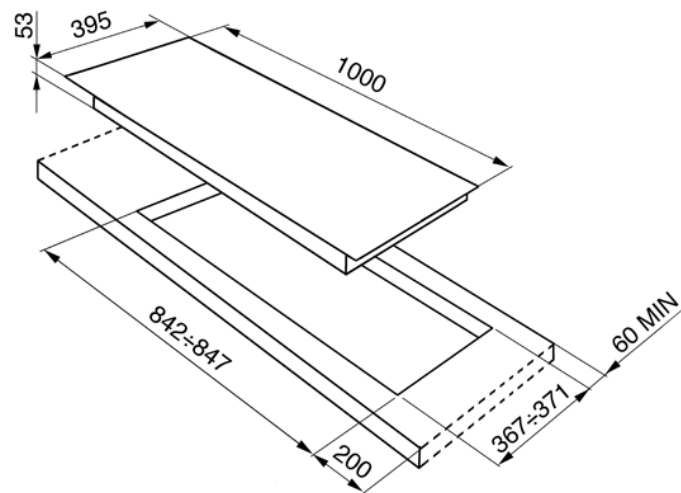

**WYPRZEDAŻ**

Płyta gazowa, szerokość: 100 cm, płomień **wertykalny**, palnik **ultraszybki**  
 EAN13: 8017709110659

• **WZORNICTWO / OBSŁUGA** • Stal nierdzewna • Szlifowana krawędź • Ruszty żeliwne z aluminiowymi podstawkami • Nakładki na palniki pokryte niklem • Sterowanie za pomocą podświetlanych pokręteł z poliwęglanu • **ROZWIĄZANIA / PARAMETRY** • Zapalarka elektryczna zintegrowana w pokrętło • 4 palniki gazowe z płomieniem wertykalnym: • Lewy (ultraszybki) – 4,20 kW • Lewy centralny – 1,05 kW • Prawy centralny – 1,70 kW • Prawy – 3,00 kW • **BEZPIECZEŃSTWO** • Zabezpieczenie przeciwwypływowe gazu • **WYPOSAŻENIE STANDARDOWE** • Zamienne dysze do gazu: G30 • **SPECYFIKACJA TECHNICZNA** • Płyta ustawiona na gaz: G20 • Moc przyłączeniowa: 1 W • Moc przyłączeniowa gazu: 9,95 kW • Napięcie: 220-240 V • Częstotliwość: 50/60 Hz