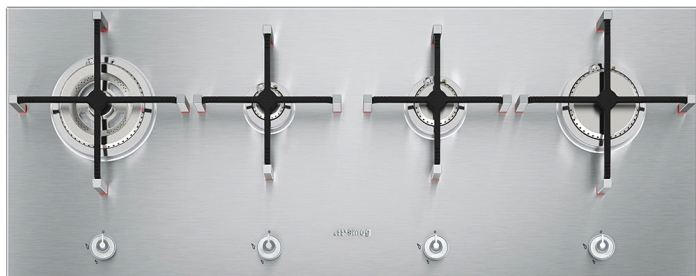

**WYPRZEDAŻ**

Płyta gazowa, szerokość: 100 cm, płomień **wertykalny**, palnik **ultraszybki**  
 EAN13: 8017709110659

• **WZORNICTWO / OBSŁUGA** • Stal nierdzewna • Szlifowana krawędź • Ruszty żeliwne z aluminiowymi podstawkami • Nakładki na palniki pokryte niklem • Sterowanie za pomocą podświetlanych pokręteł z poliwęglanu • **ROZWIĄZANIA / PARAMETRY** • Zapalarka elektryczna zintegrowana w pokrętło • 4 palniki gazowe z płomieniem wertykalnym: • Lewy (ultraszybki) – 4,20 kW • Lewy centralny – 1,05 kW • Prawy centralny – 1,70 kW • Prawy – 3,00 kW • **BEZPIECZEŃSTWO** • Zabezpieczenie przeciwwypływowe gazu • **WYPOSAŻENIE STANDARDOWE** • Zamienne dysze do gazu: G30 • **SPECYFIKACJA TECHNICZNA** • Płyta ustawiona na gaz: G20 • Moc przyłączeniowa: 1 W • Moc przyłączeniowa gazu: 9,95 kW • Napięcie: 220-240 V • Częstotliwość: 50/60 Hz