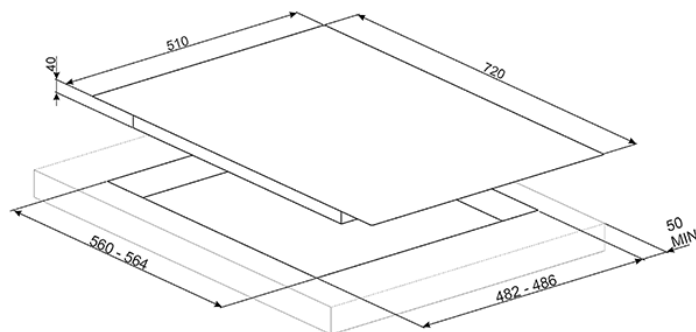

**OUTLET**

Płyta gazowa, szerokość: 72 cm, płomień **wertykalny**, palniki **ultraniskie**, palnik **ultraszybki**  
 EAN13: 8017709179069

• **WZORNICTWO / OBSŁUGA** • Czarne szkło ceramiczne (podstawa ze stali) • Prosta krawędź • Emaliowane ruszty żeliwne • Emaliowane nakładki na palniki • Sterowanie za pomocą pokręteł z poliwęglanu • **ROZWIĄZANIA / PARAMETRY** • Zapalarka elektryczna zintegrowana w pokrętło • 5 ultraniskich palników gazowych z płomieniem wertykalnym: • Lewy tylny – 1,70 kW • Lewy przedni – 1,10 kW • Centralny (ultraszybki) - 3,50 kW • Prawy tylny – 2,60 kW • Prawy przedni – 1,70 kW • **BEZPIECZENSTWO** • Zabezpieczenie przeciwwypływowe gazu • **WYPOSAŻENIE STANDARDOWE** • Zamienne dysze do gazu: G30 • **SPECYFIKACJA TECHNICZNA** • Płyta ustawiona na gaz: G20 • Moc przyłączeniowa: 1 W • Moc przyłączeniowa gazu: 10,60 kW • Napięcie: 220-240 V • Częstotliwość: 50/60 Hz

**Functions**

**Wersje**

- PV175CB - białe szkło ceramiczne