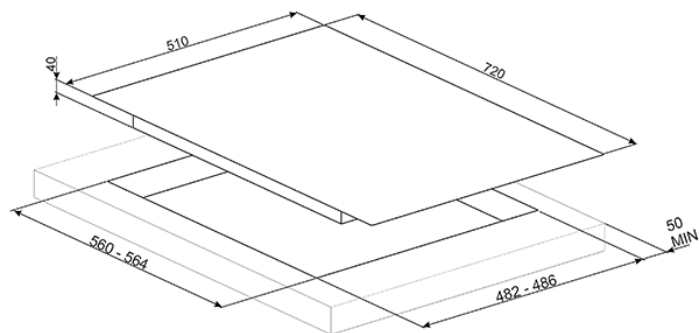

OUTLET
EAN13: 8017709176419

• **WZORNICTWO / OBSŁUGA** • Białe szkło • Ruszty żeliwne • Emaliowane nakładki na palniki • Sterowanie za pomocą pokręteł z poliwęglanu • **ROZWIĄZANIA / PARAMETRY** • Zapalarka elektryczna zintegrowana w pokrętle • 5 ultra niskich palników gazowych z płomieniem wertykalnym: • Lewy przedni – 1,1 kW • Lewy tylny – 1,7 kW • Centralny – 3,2 kW • Prawy przedni – 2,6 kW • Prawy tylny – 1,7 kW • **BEZPIECZENSTWO** • Zabezpieczenie przeciwwypływowe gazu • **WYPOSAŻENIE STANDARDOWE** • Zamienne dysze do gazu G30 • **SPECYFIKACJA TECHNICZNA** • Płyta ustawiona na gaz: G20 • Moc przyłączeniowa: 1 W • Moc przyłączeniowa gazu: 10,3 kW • Napięcie: 220-240 V • Częstotliwość: 50/60 Hz