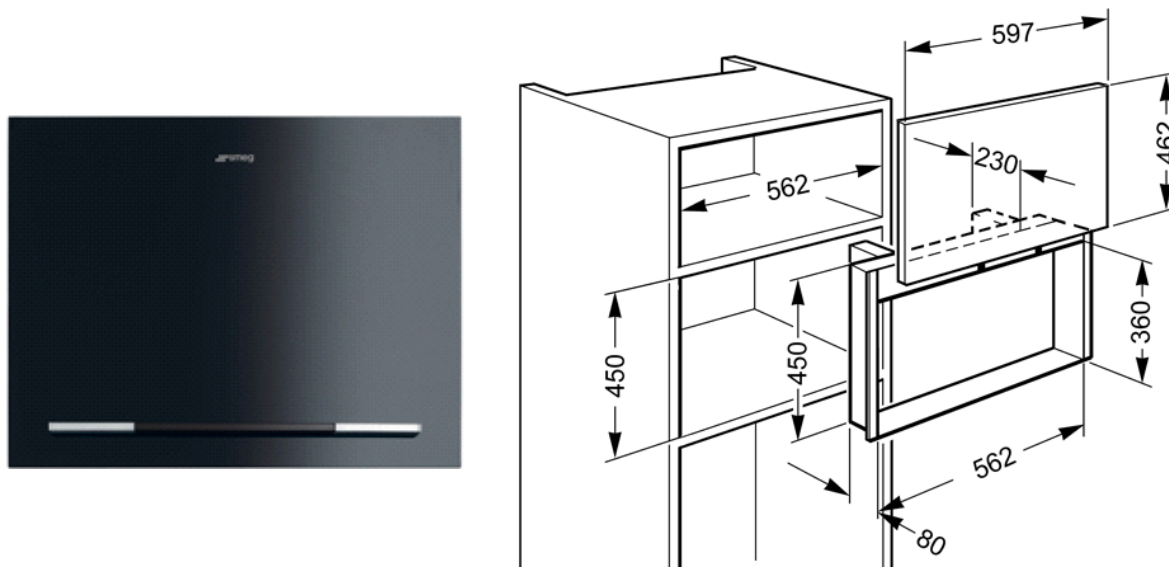

Dekoracyjne drzwi do kuchenek mikrofalowych, czarne szkło.  
EAN13: 8017709115371

• • **OPIS** • Czarne szkło • Dekoracyjne drzwi do kuchenek mikrofalowych podnoszone hydraulicznie • Stylistyka piekarników serii LINEA • Maksymalne wymiary kuchenki, którą można zakryć to: 35,5 x 55,5 x 50 cm • **UWAGA!** : • Ze względu na rozmiary kuchenek, tymi drzwiczkami nie można zamknąć kuchenek FME20EX3, FME20TC, FME120, FME120N i wersje-2.

## Wersje

- PMO100-2 - szkło "Stopsol" / inox
- PMO100EB2 - białe szkło
- PMO100SG2 - srebrne szkło