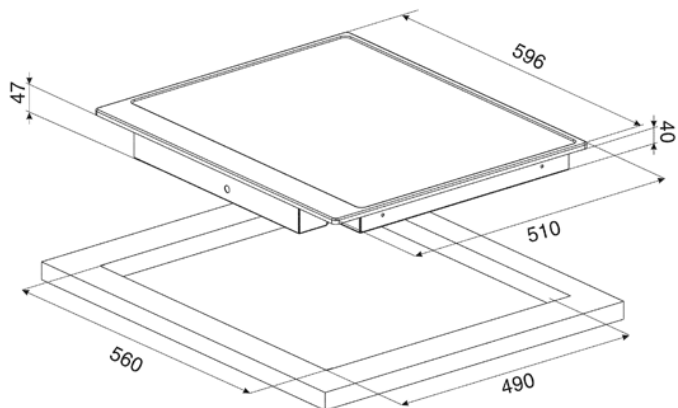

**WYPRZEDAŻ**

Płyta ceramiczna, szerokość 60 cm

Ramka antracytowa

EAN13: 8017709160579

• ESTETYKA / STEROWANIE • Ramka antracytowa • Szkło ceramiczne • Pokręta z mosiądzu • FUNKCJE • 4 strefy grzejne Hi-Light: • Lewa tylna – 1,2 kW,  $\varnothing$  148 mm • Lewa przednia – 2,0 kW,  $\varnothing$  120-180 mm • Prawa tylna – 2,4 kW,  $\varnothing$  144-214 mm • Prawa przednia – 1,2 kW,  $\varnothing$  148 mm • 9 poziomów mocy • Wskaźnik poziomu mocy • BEZPIECZEŃSTWO • Zabezpieczenie przed przegrzaniem • Wskaźnik zalegającego ciepła • WYPOSAŻENIE STANDARDOWE • Skrobak do szkła • SPECYFIKACJA TECHNICZNA • Moc przyłączeniowa: 6,8 kW • Napięcie: 220-240 V • Częstotliwość: 50/60 Hz