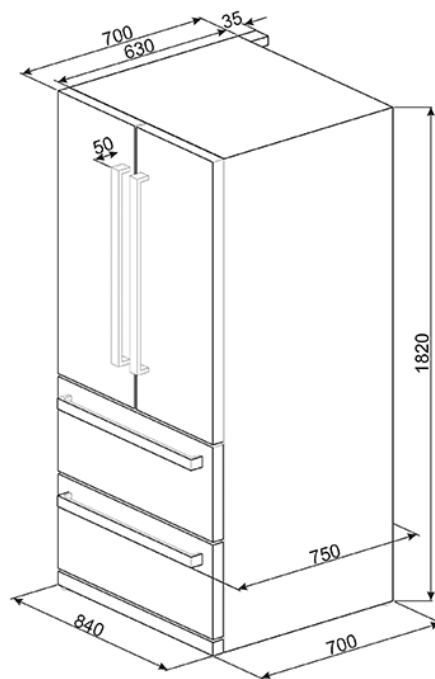

OUTLET

EAN13: 8017709162481

• • **OPIS URZĄDZENIA** • Klasa energochłonności A+ • Całkowity No-Frost • Drzwi inox z powłoką antyśladową • Pojemność brutto 600 l • Wyświetlacz LCD Touch Control • Funkcja „wakacje” • Tryb pracy energooszczędny ECO (analizuje w jaki sposób urządzenie jest zwykle używane i automatycznie dostosowuje jego pracę w celu zużycia jak najmniejszej ilości energii), • Uszczelka przeciwbakteryjna (zapobiega rozmnażaniu się bakterii), • Filtr antyzapachowy (neutralizuje silne i nieprzyjemne zapachy wewnątrz chłodziarki), • **CHŁODZIARKA**: • Pojemność netto 396 l • 2 szuflady Life Plus • 3 półki szklane • Oświetlenie wewnętrzne LED • System Active Fresh Blue Light (Innowacyjny system oświetlenia wydłużający czas przechowywania owoców i warzyw), • Alarm dźwiękowy temperatury • Pojemnik na jajka • 4 regulowane balkoniki w drzwiach • 2 balkoniki na butelki • 2 balkoniki z pokrywką • **ZAMRAŻARKA \*\*\*\***: • Pojemność netto 154 l • Funkcja szybkiego mrożenia • 2 kosze • Alarm dźwiękowy temperatury • **Wymiary [cm]** • (Wys x Szer x Głęb) 182,5 x 84 x 74,5 (79 cm z uchwytem)