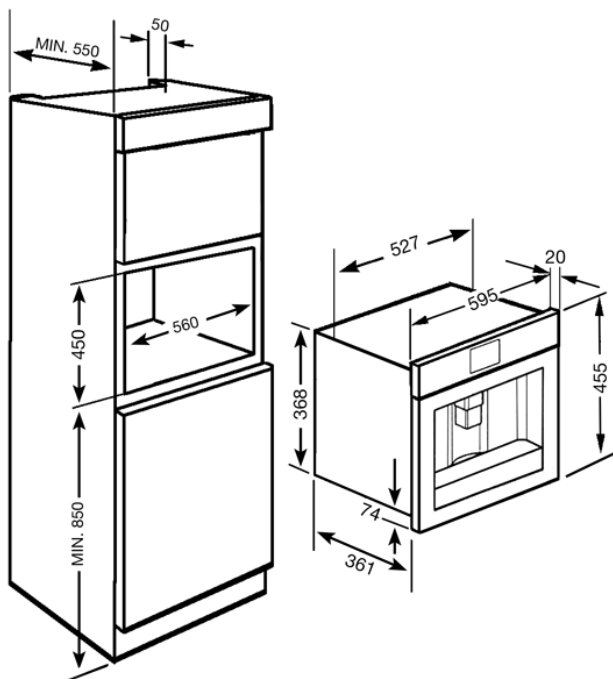

OUTLET

EAN13: 8017709126476

• ESTETYKA / STEROWANIE • Srebrne szkło Stopsol + stal nierdzewna • Podświetlane pokręta • Wyświetlacz tekstowy z menu w wielu językach, w tym polskim • Sterowanie za pomocą pokręteł i przycisków • FUNKCJE / OPCJE / TEMPERATURY • 3 poziomy ilości kawy: mała, średnia, duża • 5-stopniowa regulacja mocy kawy: extra-słaba, słaba, średnia, mocna, extra-mocna • Funkcja manualnego przygotowania cappuccino • Funkcja gorącej wody, np. do herbaty • Możliwość przygotowania jednocześnie 2 filiżanek kawy • Regulacja temperatury (3 poziomy) • Regulacja zmielenia kawy • Możliwość stosowania kawy mielonej • Programowanie automatycznego włączenia i wyłączenia • Funkcja automatycznego czyszczenie • Funkcja automatycznego odkamieniania • Tryb stand-by • CHARAKTERYSTYKA • Pojemność zbiornika na wodę: 1,8 l • Pojemnik na kawę ziarnistą: 220 g • Oddzielny pojemnik na kawę mieloną • Pojemnik na zużytą kawę • Ociekacz na skropliny • Oświetlenie wnętrza: LED • Prowadnice teleskopowe • SPECYFIKACJA TECHNICZNA • Ciśnienie: 15 bar • Moc przyłączeniowa: 1,35 kW • Napięcie: 220-240 V • Częstotliwość: 50/60 Hz