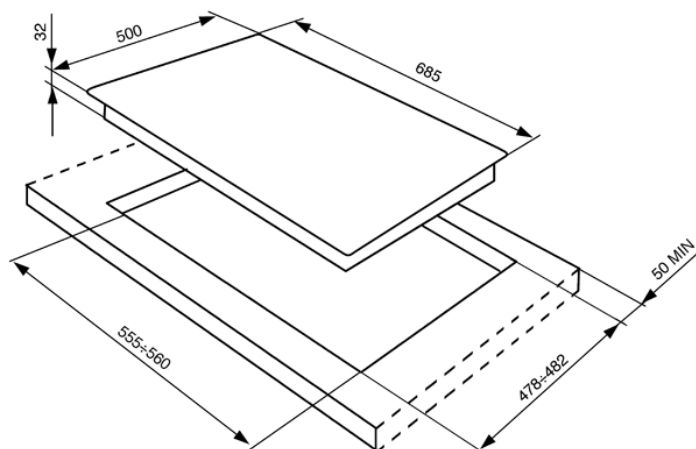

Płyta gazowa, szerokość: 68,5 cm, palnik ultraszybki
 EAN13: 8017709140823

• **WZORNICTWO / OBSŁUGA** • Stal nierdzewna • Sterowanie za pomocą pokręteł w kolorze czerwonego wina (podkładki w kolorze srebrnym)
 • Ruszty żeliwne • **ROZWIĄZANIA / PARAMETRY** • Zapalarka elektryczna zintegrowana w pokrętło • 5 palników gazowych: • Lewy tylny – 2,55 kW • Lewy przedni – 1,05 kW • Centralny (ultraszybki) – 5,00 (3,9 + 1,1) kW • Prawy tylny – 1,65 kW • Prawy przedni – 1,65 kW •
BEZPIECZEŃSTWO • Zabezpieczenie przeciwwypływowo gazu • **WYPOSAŻENIE STANDARDOWE** • Zamienne dysze do gazu: G30 •
SPECYFIKACJA TECHNICZNA • Płyta ustawiona na gaz: G20 • Moc przyłączeniowa: 1 W • Moc przyłączeniowa gazu: 11,9 kW • Napięcie: 220-240 V • Częstotliwość: 50/60 Hz

Functions

Wersje

• SR775PO - kremowy, pokręta kremowe (podkładki w kolorze mosiężnym) • SR775AO - antracyt, pokręta antracytowe (podkładki w kolorze mosiężnym) • SR775BS - biały, pokręta i podkładki w kolorze postarzanego srebra • SR775PX - kremowy, pokręta kremowe (podkładki w kolorze polerowanego srebra) • SR775OT - mosiądz, pokręta w kolorze mosiężnym (podkładki w kolorze złotym) • SR775RA - miedź, pokręta w kolorze miedzianym (podkładki w kolorze polerowanej miedzi) • SR775PS - kremowy, pokręta i podkładki w kolorze postarzanego srebra • SR775AS - antracyt, pokręta i podkładki w kolorze postarzanego srebra