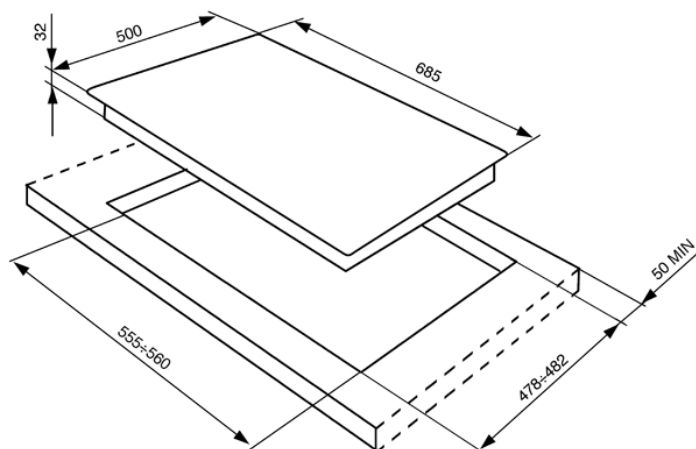

OUTLET, płyta gazowa, szerokość: 68,5 cm, palnik ultraszybki
 EAN13: 8017709140861

• **WZORNICTWO / OBSŁUGA** • Kremowy • Sterowanie za pomocą pokręteł w kolorze kremowym (podkładki w kolorze srebrnym) • Ruszty żeliwne • **ROZWIĄZANIA / PARAMETRY** • Zapalarka elektryczna zintegrowana w pokrętle • 5 palników gazowych: • Lewy tylny – 2,55 kW • Lewy przedni – 1,05 kW • Centralny (ultraszybki) – 5,00 (3,9 + 1,1) kW • Prawy tylny – 1,65 kW • Prawy przedni – 1,65 kW • **BEZPIECZEŃSTWO** • Zabezpieczenie przeciwwypływowe gazu • **WYPOSAŻENIE STANDARDOWE** • Zamienne dysze do gazu: G30 • **SPECYFIKACJA TECHNICZNA** • Płyta ustawiona na gaz: G20 • Moc przyłączeniowa: 1 W • Moc przyłączeniowa gazu: 11,9 kW • Napięcie: 220-240 V • Częstotliwość: 50/60 Hz

Functions

Wersje

• SR775AO - antracyt, pokręta antracytowe (podkładki w kolorze mosiężnym) • SR775PO - kremowy, pokręta kremowe (podkładki w kolorze mosiężnym) • SR775RA - miedź, pokręta w kolorze miedzianym (podkładki w kolorze polerowanej miedzi) • SR775OT - mosiądz, pokręta w kolorze mosiężnym (podkładki w kolorze złotym) • SR775BS - biały, pokręta i podkładki w kolorze postarzanego srebra • SR775PS - kremowy, pokręta i podkładki w kolorze postarzanego srebra • SR775AS - antracyt, pokręta i podkładki w kolorze postarzanego srebra