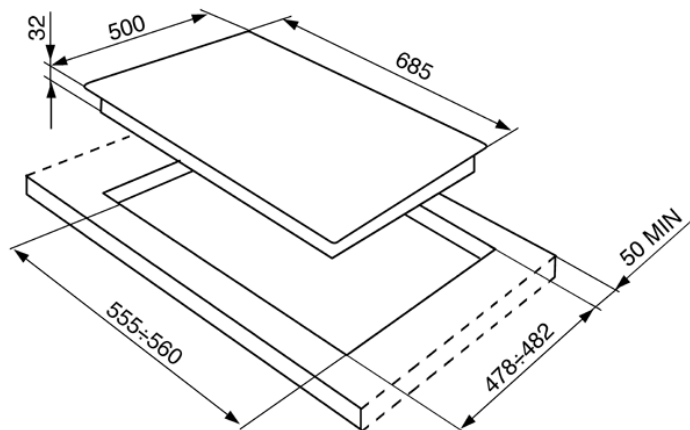

OUTLET

Płyta gazowa, szerokość: 68,5 cm, palnik ultraszybki
EAN13: 8017709172381

• **WZORNICTWO / OBSŁUGA** • Kremowy • Sterowanie za pomocą pokręteł w kolorze postarzanego srebra (podkładki w kolorze postarzanego srebra) • Ruszty żeliwne • **ROZWIĄZANIA / PARAMETRY** • Zapalarka elektryczna zintegrowana w pokrętło • 5 palników gazowych: • Lewy tylny – 2,55 kW • Lewy przedni – 1,05 kW • Centralny (ultraszybki) – 5,00 (3,9 + 1,1) kW • Prawy tylny – 1,65 kW • Prawy przedni – 1,65 kW • **BEZPIECZENSTWO** • Zabezpieczenie przeciwwypływowo gazu • **WYPOSAŻENIE STANDARDOWE** • Zamienne dysze do gazu: G30 • **SPECYFIKACJA TECHNICZNA** • Płyta ustawiona na gaz: G20 • Moc przyłączeniowa: 1 W • Moc przyłączeniowa gazu: 11,9 kW • Napięcie: 220-240 V • Częstotliwość: 50/60 Hz

Functions

Wersje

• SR775AO - antracyt, pokrętła antracytowe (podkładki w kolorze mosiężnym) • SR775AS - antracyt, pokrętła i podkładki w kolorze postarzanego srebra • SR775PO - kremowy, pokrętła kremowe (podkładki w kolorze mosiężnym) • SR775BS - biały, pokrętła i podkładki w kolorze postarzanego srebra • SR775RA - miedź, pokrętła w kolorze miedzianym (podkładki w kolorze polerowanej miedzi)