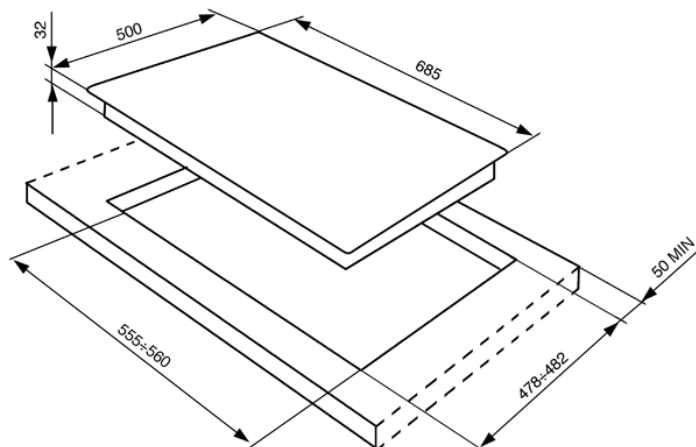

Płyta gazowa, szerokość: 68,5 cm, palnik ultraszybki
 EAN13: 8017709140847

• **WZORNICTWO / OBSŁUGA** • Kremowy • Sterowanie za pomocą pokręteł w kolorze kremowym (podkładki w kolorze mosiężnym) • Ruszty żeliwne • **ROZWIĄZANIA / PARAMETRY** • Zapalarka elektryczna zintegrowana w pokrętło • 5 palników gazowych: • Lewy tylny – 2,55 kW • Lewy przedni – 1,05 kW • Centralny (ultraszybki) – 5,00 (3,9 + 1,1) kW • Prawy tylny – 1,65 kW • Prawy przedni – 1,65 kW • **BEZPIECZEŃSTWO** • Zabezpieczenie przeciwwypływowe gazu • **WYPOSAŻENIE STANDARDOWE** • Zamienne dysze do gazu: G30 • **SPECYFIKACJA TECHNICZNA** • Płyta ustawiona na gaz: G20 • Moc przyłączeniowa: 1 W • Moc przyłączeniowa gazu: 11,9 kW • Napięcie: 220-240 V • Częstotliwość: 50/60 Hz

Functions

Wersje

• SR775AO - antracyt, pokrętła antracytowe (podkładki w kolorze mosiężnym) • SR775RA - miedź, pokrętła w kolorze miedzianym (podkładki w kolorze polerowanej miedzi) • SR775BS - biały, pokrętła i podkładki w kolorze postarzanego srebra • SR775AS - antracyt, pokrętła i podkładki w kolorze postarzanego srebra