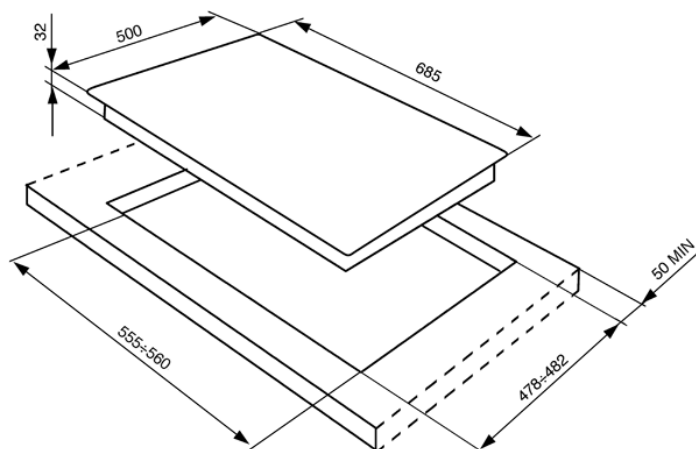

Płyta gazowa, szerokość: 68,5 cm, palnik ultraszybki  
 EAN13: 8017709140892

• **WZORNICTWO / OBSŁUGA** • Mosiądz • Sterowanie za pomocą pokręteł w kolorze mosiężnym (podkładki w kolorze polerowanego złota) • Ruszty żeliwne • **ROZWIĄZANIA / PARAMETRY** • Zapalarka elektryczna zintegrowana w pokrętło • 5 palników gazowych: • Lewy tylny – 2,55 kW • Lewy przedni – 1,05 kW • Centralny (ultraszybki) – 5,00 (3,9 + 1,1) kW • Prawy tylny – 1,65 kW • Prawy przedni – 1,65 kW • **BEZPIECZEŃSTWO** • Zabezpieczenie przeciwwypływowe gazu • **WYPOSAŻENIE STANDARDOWE** • Zamienne dysze do gazu: G30 • **SPECYFIKACJA TECHNICZNA** • Płyta ustawiona na gaz: G20 • Moc przyłączeniowa: 1 W • Moc przyłączeniowa gazu: 11,9 kW • Napięcie: 220-240 V • Częstotliwość: 50/60 Hz