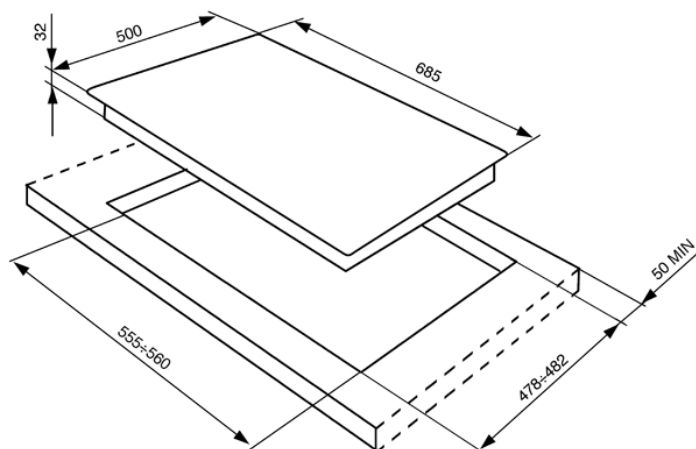

Płyta gazowa, szerokość: 68,5 cm, palnik **ultraszybki**
 EAN13: 8017709140878

• **WZORNICTWO / OBSŁUGA** • Biały • Sterowanie za pomocą pokręteł w kolorze postarzanego srebra (podkładki w kolorze postarzanego srebra) • Ruszty żeliwne • **ROZWIĄZANIA / PARAMETRY** • Zapalarka elektryczna zintegrowana w pokrętło • 5 palników gazowych: • Lewy tylny – 2,55 kW • Lewy przedni – 1,05 kW • Centralny (ultraszybki) – 5,00 (3,9 + 1,1) kW • Prawy tylny – 1,65 kW • Prawy przedni – 1,65 kW • **BEZPIECZEŃSTWO** • Zabezpieczenie przeciwwypływowe gazu • **WYPOSAŻENIE STANDARDOWE** • Zamienne dysze do gazu: G30 • **SPECYFIKACJA TECHNICZNA** • Płyta ustawiona na gaz: G20 • Moc przyłączeniowa: 1 W • Moc przyłączeniowa gazu: 11,9 kW • Napięcie: 220-240 V • Częstotliwość: 50/60 Hz

Functions

Wersje

• SR775PO - kremowy, pokrętła kremowe (podkładki w kolorze mosiężnym) • SR775AO - antracyt, pokrętła antracytowe (podkładki w kolorze mosiężnym) • SR775OT - mosiądz, pokrętła w kolorze mosiężnym (podkładki w kolorze złotym) • SR775RA - miedź, pokrętła w kolorze miedzianym (podkładki w kolorze polerowanej miedzi) • SR775AS - antracyt, pokrętła i podkładki w kolorze postarzanego srebra