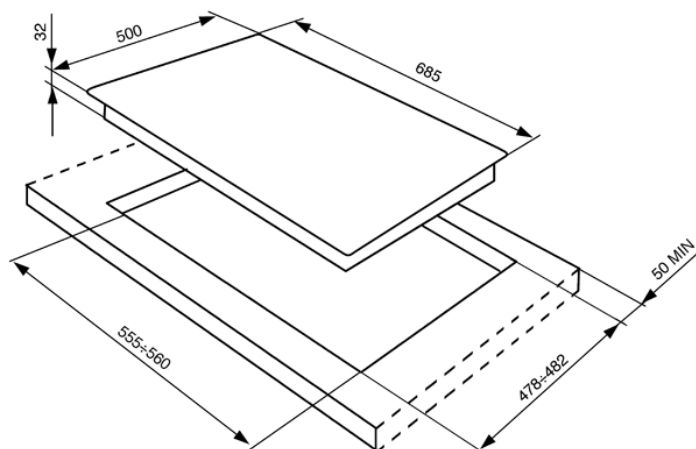

Płyta gazowa, szerokość: 68,5 cm, palnik **ultraszybki**  
 EAN13: 8017709140830

• **WZORNICTWO / OBSŁUGA** • Antracyt • Sterowanie za pomocą pokręteł w kolorze antracytowym (podkładki w kolorze srebrnym) • Ruszty żelazne • **ROZWIĄZANIA / PARAMETRY** • Zapalarka elektryczna zintegrowana w pokrętło • 5 palników gazowych: • Lewy tylny – 2,55 kW • Lewy przedni – 1,05 kW • Centralny (ultraszybki) – 5,00 (3,9 + 1,1) kW • Prawy tylny – 1,65 kW • Prawy przedni – 1,65 kW • **BEZPIECZEŃSTWO** • Zabezpieczenie przeciwwypływowe gazu • **WYPOSAŻENIE STANDARDOWE** • Zamienne dysze do gazu: G30 • **SPECYFIKACJA TECHNICZNA** • Płyta ustawiona na gaz: G20 • Moc przyłączeniowa: 1 W • Moc przyłączeniowa gazu: 11,9 kW • Napięcie: 220-240 V • Częstotliwość: 50/60 Hz