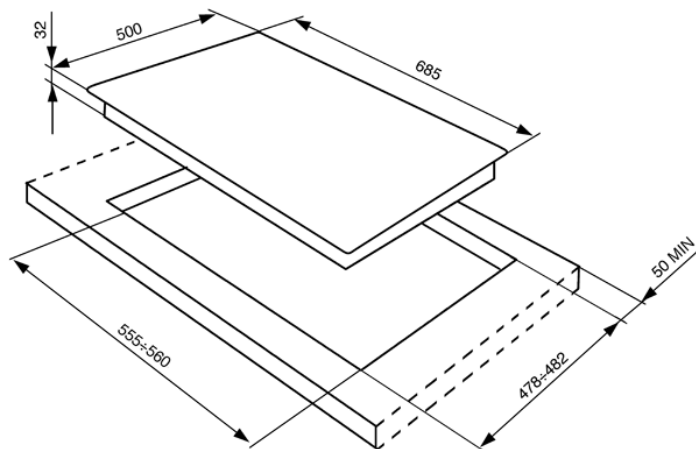

Płyta gazowa, szerokość: 68,5 cm, palnik **ultraszybki**  
EAN13: 8017709140854

• **WZORNICTWO / OBSŁUGA** • Antracyt • Sterowanie za pomocą pokręteł w kolorze antracytowym (podkładki w kolorze mosiężnym) • Ruszty żeliwne • **ROZWIĄZANIA / PARAMETRY** • Zapalarka elektryczna zintegrowana w pokrętło • 5 palników gazowych: • Lewy tylny – 2,55 kW • Lewy przedni – 1,05 kW • Centralny (ultraszybki) – 5,00 (3,9 + 1,1) kW • Prawy tylny – 1,65 kW • Prawy przedni – 1,65 kW • **BEZPIECZEŃSTWO** • Zabezpieczenie przeciwwypływowe gazu • **WYPOSAŻENIE STANDARDOWE** • Zamienne dysze do gazu: G30 • **SPECYFIKACJA TECHNICZNA** • Płyta ustawiona na gaz: G20 • Moc przyłączeniowa: 1 W • Moc przyłączeniowa gazu: 11,9 kW • Napięcie: 220-240 V • Częstotliwość: 50/60 Hz