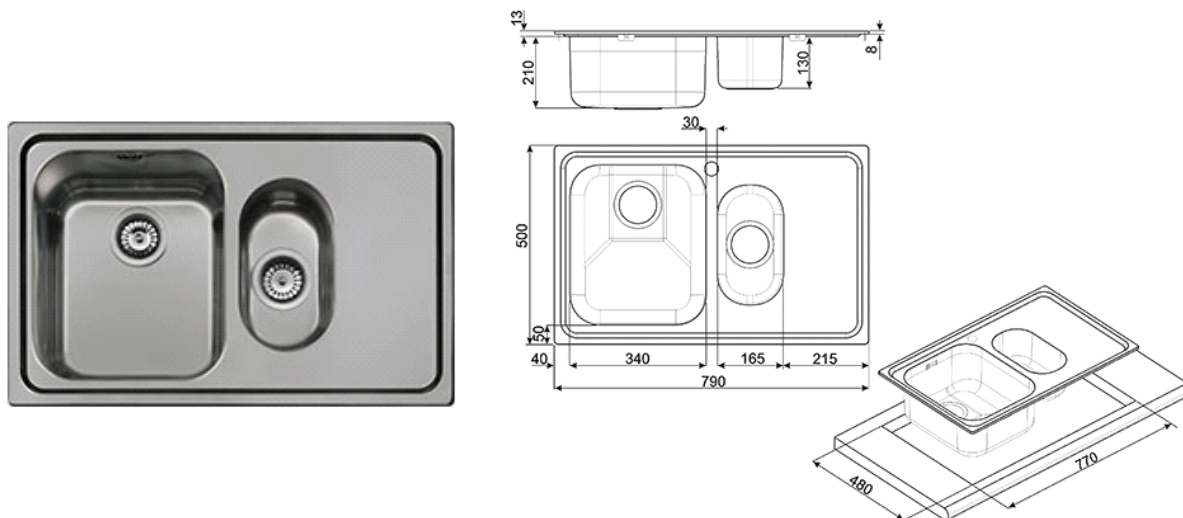

WYPRZEDAŻ

Zlewozmywak wpuszczany w blat, krawędź 13 mm, bez możliwości odwrócenia, ociekacz z prawej strony, stal nierdzewna z powłoką PVD

EAN13: 8017709175276

• **OPIS** • Grubość stali 0,7 mm • Wymiary całkowite: 790x500 mm • Wymiary komór: 400x340 mm i 165x300 mm • Głębokość komór: 210 mm i 130 mm • Wymiary otworu: 770 x 480 mm • Instalacja w podstawę 45 cm • **WYPOSAŻENIE STANDARDOWE** • Zawór mimosrodowy 3 1/2", syfon, uszczelka, klipsy do montażu. • **WYPOSAŻENIE OPCJONALNE** • DB34 - koszyk ze stali nierdzewnej • CB34 - deska do krojenia, drewniana • HBCOL - durszlak ze stali nierdzewnej

Functions

Wersje

• SP7915DOT - stal nierdzewna z powłoką PVD, mosiądz, ociekacz z prawej strony • SP7915SRA - stal nierdzewna z powłoką PVD, miedź, ociekacz z lewej strony • SP7915D-2 - stal nierdzewna, ociekacz z prawej strony • SP7915S-2 - stal nierdzewna, ociekacz z lewej strony