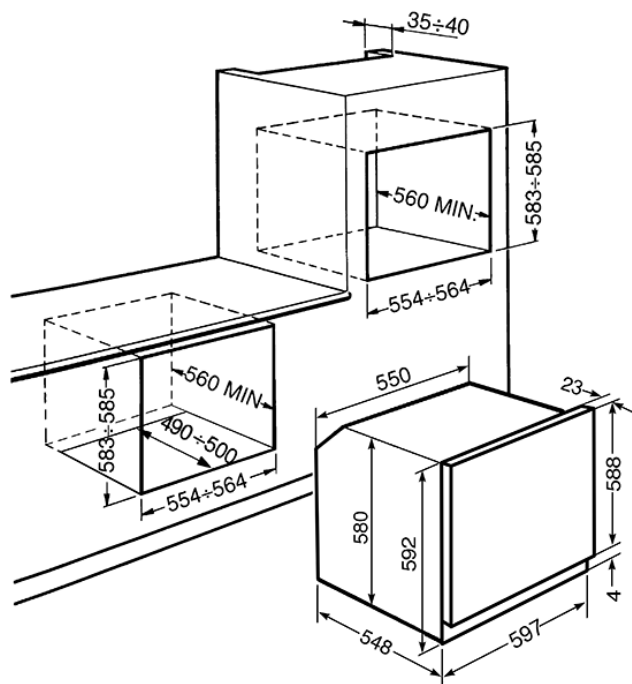

Piekarnik elektryczny, wysokość: 60 cm, klasa A, zegar analogowy
 EAN13: 8017709182663

• **WZORNICTWO / OBSŁUGA** • Białe • Sterowanie za pomocą pokręteł w kolorze złotym (białe podkładki pokręteł) • Wykończenie w kolorze złotym (uchwyt, ramka szyby oraz zegara) • Zegar analogowy • **ROZWIĄZANIA / FUNKCJE / PARAMETRY** • 6 funkcji pieczenia • Zegar, automatyczne wyłączenie, minutnik • Sygnał dźwiękowy zakończenia pieczenia • Elektromechaniczne sterowanie temperaturą (50° – 250°C) • **KOMORA WEWNĘTRZNA** • Pojemność netto: 70 l • Emalia łatwoczyszcząca Ever Clean • 5 poziomów pieczenia • Oświetlenie wnętrza: 1 lampa halogenowa • Metalowe drabinki boczne • W pełni przeszklona wewnętrzna powierzchnia drzwi piekarnika • Łatwy demontaż wewnętrznej szyby drzwi piekarnika • Łatwy demontaż drzwi piekarnika • **BEZPIECZEŃSTWO** • 3 szyby, „zimne drzwi” • Obwodowy system chłodzący • **WYPOSAŻENIE STANDARDOWE** • Głęboka blacha emaliowana (40 mm): 1 • Ruszt: 1 • **SPECYFIKACJA TECHNICZNA** • Moc przyłączeniowa: 3,0 kW • Napięcie: 220-240 V • Zabezpieczenie: 13 A • Częstotliwość: 50/60 Hz

Functions

Wersje

• SF800AVO - jasny brązowy, pokręta z mosiądzu • SF800PO - kremowy, pokręta z mosiądzu • SF800AO - antracyt, pokręta z mosiądzu