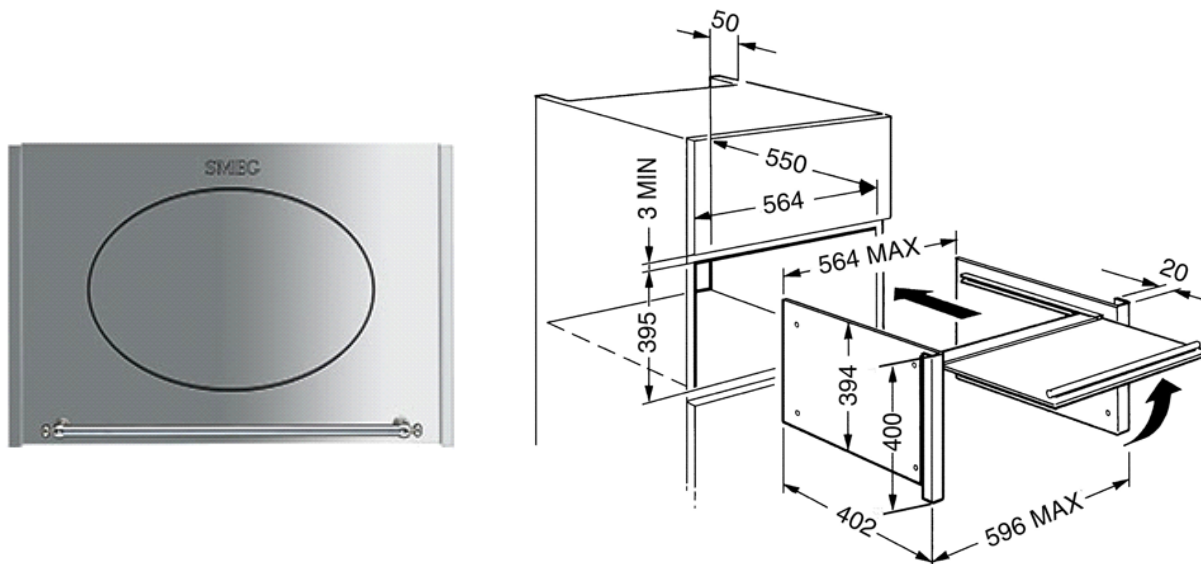

WYPRZEDAŻ, dekoracyjne drzwi do kuchenek mikrofalowych, stal nierdzewna, srebrny uchwyt.
 EAN13: 8017709092153

• • **OPIS** • Stal nierdzewna • Uchwyty w kolorze srebrnym • Dekoracyjne drzwi do kuchenek mikrofalowych podnoszone hydraulicznie • Stylistyka piekarników serii Coloniale • Maksymalne wymiary kuchenki, którą można zakryć to: 35,5 x 55,5 x 50 cm • Drzwiczki otwiera się do góry, a następnie wsuwa poziomo do szafki. • **UWAGA!** • Ze względu na rozmiary kuchenek, tymi drzwiczkami nie można zamknąć kuchenek FME20EX3, FME20TC, FME120, FME120N i wersje-2.