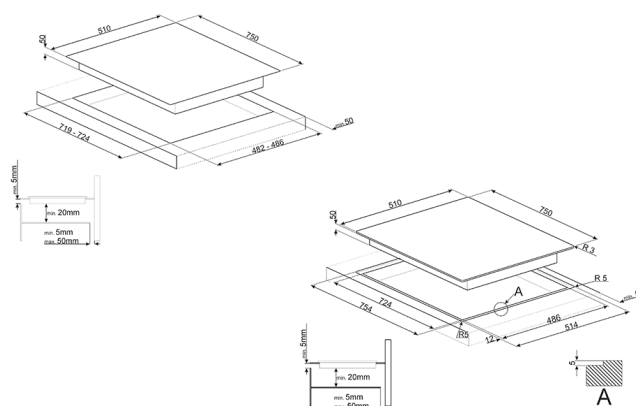

Płyta indukcyjno-gazowa MultiZone, szerokość: 75 cm, prosta krawędź  
EAN13: 8017709235253

- **WZORNICTWO / OBSŁUGA** • Czarne szkło ceramiczne • Prosta krawędź • Ruszta żeliwne • Palniki wykonane z mosiądzu • Sterowanie dotykowe Touch Control (suwak) oraz za pomocą pokręteł w kolorze srebrnym Classica • **STREFY GRZEJNE** • 2 strefy grzejne indukcyjne - w tym 1 strefa MultiZone: • Prawa tylna - 2,1 kW, Booster (P) 3,6 kW, 180 x 230 mm • Prawa przednia - 2,1 kW, Booster (P) 3,6 kW, 180 x 230 mm • MultiZone: Booster (P) 3,6 kW, 385 x 230 mm • 2 palniki gazowe: • Lewy przedni - 1,10 kW • Lewy tylny - 3,30 kW • **ROZWIĄZANIA / PARAMETRY / FUNKCJE** • Strefa indukcyjna • 9 poziomów mocy • Wskaźnik poziomu mocy • Szybki wybór poziomu mocy • Automatyczne wykrycie naczynia i jego wielkości • Timer • Minutnik • Wskaźnik czasu • Sygnał dźwiękowy zakończenia pracy • Pauza • Tryb Showroom • Funkcja roztopiania • Funkcja gotowania na niskim poziomie mocy • Strefa gazowa • Zapalarka elektryczna zintegrowana w pokrętle • **BEZPIECZEŃSTWO** • Strefa indukcyjna • Blokada bezpieczeństwa • Wskaźnik zalegającego ciepła • Zabezpieczenie przed przegrzaniem • Zabezpieczenie przed zalaniem • Zabezpieczenie przed przypadkowym włączeniem • Strefa gazowa • Zabezpieczenie przeciwwypływowe gazu • **WYPOSAŻENIE STANDARDOWE** • Żeliwna podstawka na WOK • Zamienne dysze do gazu: G30 • **SPECYFIKACJA TECHNICZNA** • Moc przyłączeniowa: 3,7 kW • Zabezpieczenie: 16 A • Napięcie: 220-240 V • Częstotliwość: 50/60 Hz • Płyta ustawiona na gaz: G20 • Moc przyłączeniowa gazu: 4,30 kW