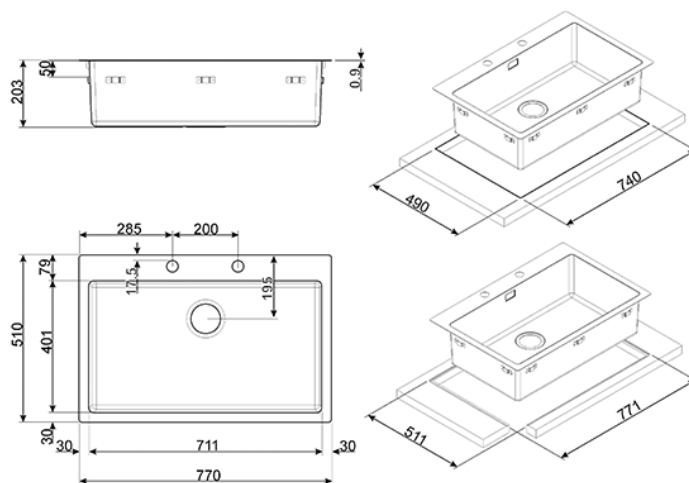

Zlewozmywak wpuszczany w blat, krawędź 1 mm, bez możliwości odwrócenia, szczotkowana stal nierdzewna
 EAN13: 8017709210342

• OPIS • Wymiary całkowite: 770x510 mm • Wymiary komory: 710x400 mm • Głębokość komory: 200 mm • Wymiary otworu: 740x490 mm • Instalacja w podstawę 80 cm • WYPOSAŻENIE STANDARDOWE • Zawór mimosrodowy 3 1/2" z sitkiem, syfon, uszczelka, • klipsy do montażu, automatyczny korek • WYPOSAŻENIE OPCJONALNE • DB45 - koszyk ze stali nierdzewnej