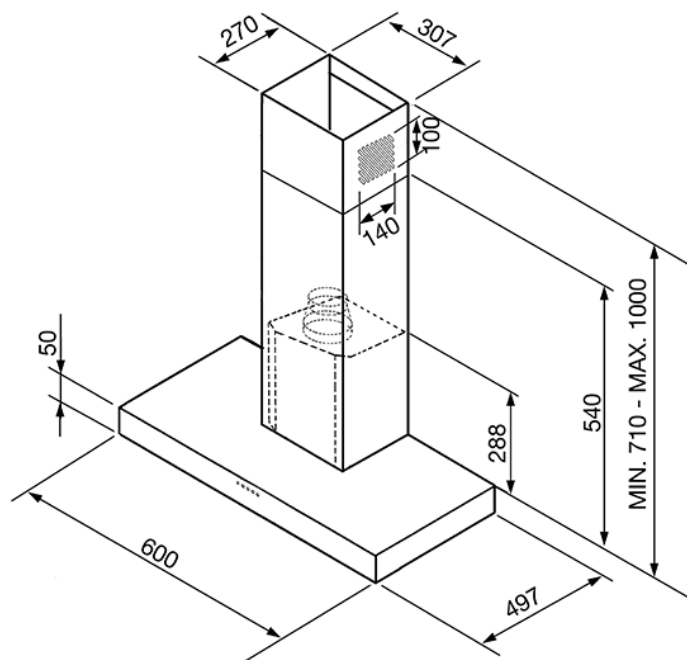

Przyścienny okap kuchenny, szerokość: 60 cm, oświetlenie LED
 EAN13: 8017709257231

• **ESTETYKA / STEROWANIE** • Stal nierdzewna + srebrne lustro • Sterowanie dotykowe Touch Control • **FUNKCJE / OPCJE** • 3 prędkości pracy silnika + tryb intensywny • Automatyczne wyłączanie • Średnica komina: 150 mm • Oświetlenie LED (2 x 1 W) • Regulacja poziomu natężenia oświetlenia •

Prędkość pracy silnika	I	II	III	IV	Intensywny
Wydajność (IEC 61591) [m ³ /h]:	303	401	530	-	777
Poziom hałasu (IEC 60704-2-13) [dB(A)]:	50	61	63	-	70

• **WYPOSAŻENIE STANDARDOWE** • Filtr przeciw tłuszczowy aluminiowy: 2 • Zawór zwrotny powietrza • **WYPOSAŻENIE OPCJONALNE (zamawiane osobno)** • KITFC906 – filtr węglowy • **SPECYFIKACJA TECHNICZNA** • Klasa efektywności energetycznej: B • Moc przyłączeniowa: 278 W • Moc silnika: 275 W • Napięcie: 220-240 V • Częstotliwość: 50/60 Hz