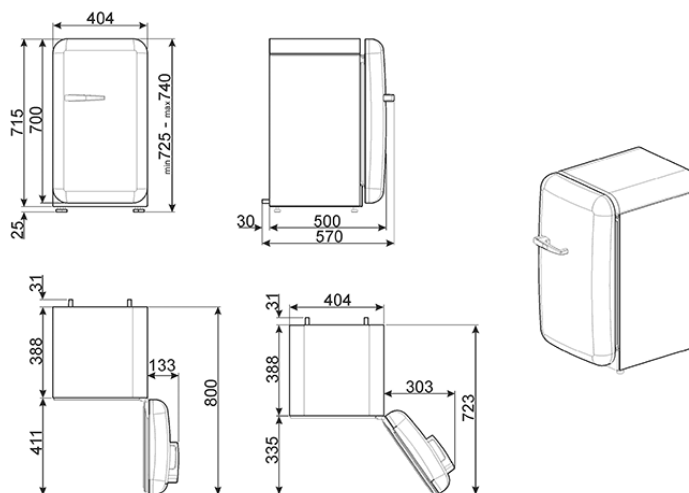

Chłodziarka wolnostojąca „Mini Bar” 50's Style, kolor srebrny, uchwyt po prawej stronie - zawiasy po lewej stronie
 EAN13: 8017709274436

• **WZORNICTWO** • Srebrny • Chromowany uchwyt i logo • Uchwyt po prawej stronie - zawiasy po lewej stronie (brak możliwości zmiany kierunku otwierania drzwi) • **CHARAKTERYSTYKA OGÓLNA** • Klasa efektywności energetycznej: A+++ • Pojemność netto: 34 l • Elektroniczne sterowanie temperaturą • **KOMORA CHŁODZIARKI** • 2 półki o regulowanej wysokości • Oświetlenie wnętrza LED • Wewnętrzna strona drzwi: • 1 balkoniki na butelki • 1 balkonik o regulowanej wysokości • **SPECYFIKACJA TECHNICZNA** • Moc przyłączeniowa: 60 W • Roczne zużycie energii: 54 kWh • Klasa klimatyczna: SN,N,ST,T • Napięcie: 220-240 V • Poziom hałasu: 40 dB(A) • Częstotliwość: 50 Hz • Wymiary (W x S x G): 740 x 404 x 570 mm (głębokość wraz z uchwytem)