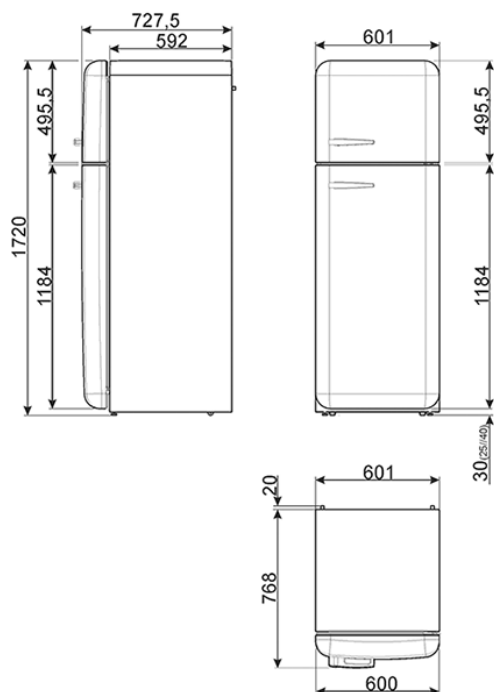

**WYPRZEDAŻ**

Chłodziarko-zamrażarka wolnostojąca **50's Style**, klasa **A+++**, kolor pastelowy róż, uchwyt po lewej stronie - zawiasy po prawej stronie

EAN13: 8017709273330

• **WZORNICTWO** • Pastelowy róż • Chromowany uchwyt i logo • Uchwyt po lewej stronie - zawiasy po prawej stronie (brak możliwości zmiany kierunku otwierania drzwi) • **CHARAKTERYSTYKA OGÓLNA** • Klasa efektywności energetycznej: A+++ • Pojemność całkowita brutto: 298 l • Elektroniczne sterowanie temperaturą • Alarm wzrostu temperatury i otwartych drzwi • Uszczelka antybakteryjna • Inverter • **KOMORA CHŁODZIARKI** • Pojemność netto: 193 l • Dynamiczna cyrkulacja powietrza Multiflow • 1 komora Life Plus Zone (od -2°C do +3°C) • 2 półki szklane o regulowanej wysokości • 1 półka szklana przymocowana na stałe • 1 szuflada na warzywa i owoce • Oświetlenie wnętrza LED • Wewnętrzna strona drzwi: • 2 balkoniki o regulowanej wysokości • 1 balkonik z przezroczystą pokrywką • **KOMORA ZAMRAŻARKI** • Komora zamrażalnika klasy \*\*\*\* • Pojemność netto: 72 l • Manualne rozmrażanie • 1 półka • **SPECYFIKACJA TECHNICZNA** • Moc przyłączeniowa: 100 W • Roczne zużycie energii: 156 kWh • Poziom hałasu: 37 dB(A) • Klasa klimatyczna: SN, N, ST, T • Zdolność utrzymania temperatury w przypadku braku zasilania 30 godz. • Zdolność zamrażania: 4 kg/24 godz. • Napięcie: 220-240 V • Częstotliwość: 50/60 Hz • Wymiary (W x S x G): 1720 x 601 x 768 mm (głębokość wraz z uchwytem)

**Functions**

**Wersje**

• FAB30RRD3 - Czerwony, uchwyt po lewej stronie - zawiasy po prawej stronie • FAB30RPB3 - Pastelowy błękit, uchwyt po lewej stronie - zawiasy po prawej stronie • FAB30RSV3 - Srebrny, uchwyt po lewej stronie - zawiasy po prawej stronie