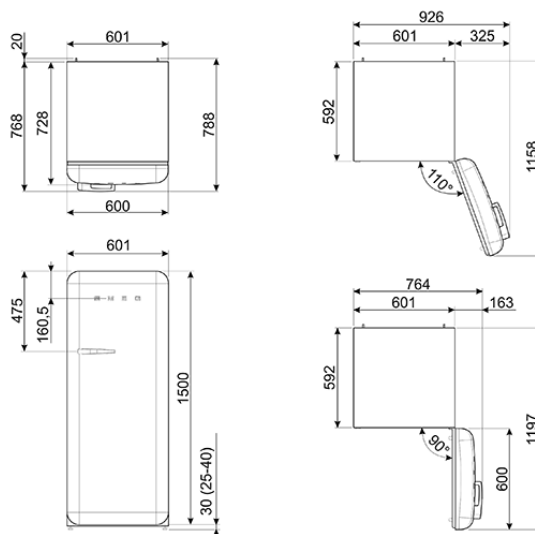

Chłodziarko-zamrażarka wolnostojąca **50's Style**, klasa **A+++**, kolor flaga brytyjska, uchwyt po lewej stronie - zawiasy po prawej stronie  
**EAN13: 8017709260798**

- **WZORNICTWO** • Flaga brytyjska • Chromowany uchwyt i logo • Uchwyt po lewej stronie - zawiasy po prawej stronie (brak możliwości zmiany kierunku otwierania drzwi) • **CHARAKTERYSTYKA OGÓLNA** • Klasa efektywności energetycznej: A+++ • Pojemność całkowita brutto: 281 l • Elektroniczne sterowanie temperaturą • **KOMORA CHŁODZIARKI** • Pojemność netto: 223 l • Dynamiczna cyrkulacja powietrza MultiFlow • Komora Life Plus (0°C) • 2 półki szklane o regulowanej wysokości • 1 półka szklana przymocowana na stałe • 1 szuflada na warzywa i owoce • Oświetlenie wnętrza LED • Wewnętrzna strona drzwi: • 1 balkonik na butelki • 2 balkoniki o regulowanej wysokości • 1 balkonik z przezroczystą pokrywką • **KOMORA ZAMRAŻARKI** • Wbudowana komora zamrażalnika klasy \*\*\*\* • Pojemność netto: 26 l • **SPECYFIKACJA TECHNICZNA** • Moc przyłączeniowa: 90 W • Roczne zużycie energii: 139 kWh • Poziom hałasu: 38 dB(A) • Klasa klimatyczna: SN, T • Zdolność utrzymania temperatury w przypadku braku zasilania 12 godz. • Zdolność zamrażania: 2 kg/24 godz. • Napięcie: 220-240 V • Częstotliwość: 50 Hz • Wymiary (W x S x G): 1530 x 601 x 768 mm (głębokość wraz z uchwytem)