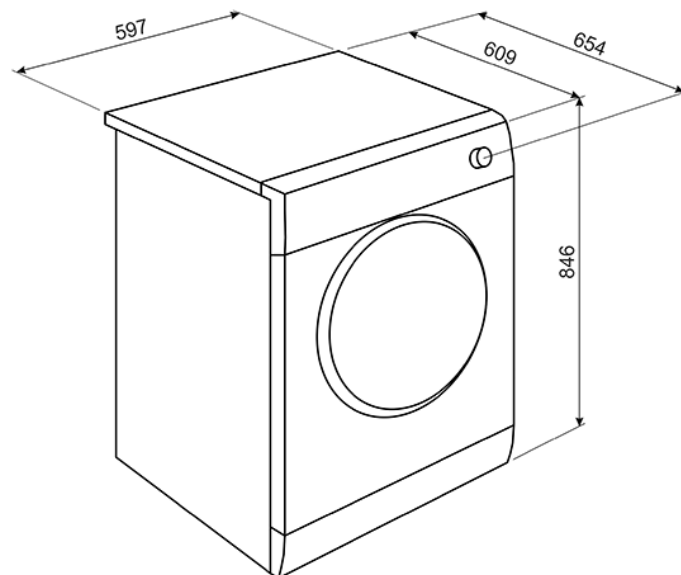

Suszarka wolnostojąca, szerokość: 60 cm, seria High Tech, klasa: A+++, silnik **Inverter**, załadunek: **8 kg**
EAN13: 8017709209513

• Suszarka kondensacyjna z pompą ciepła • Silnik **Inverter** • Pojemność bębna: 118 l • Bęben ze stali nierdzewnej • Zbiornik polipropylenowy • Wielkość załadunku: 8 kg • Wyświetlacz LCD • **16 programów** • **Programy:** Bawełna gotowa do prasowania, Bawełna extra sucha, Syntetyki gotowe do prasowania, Syntetyki gotowe do szafy, Delikatny, Odświeżanie, Dziecko, Codzienny, Bawełna gotowa do szafy, Szybki 49 min., Jeans, Mix, Koszule 30 min., Programy czasowe, Noc, Woolmark, **Cykl bawełny zatwierdzony przez firmę Woolmark - M14029**

• **Programy specjalne:** •

• Wyświetlacz: przedstawienie pozostającego czasu, programowanie opóźnionego czasu startu, przedstawienie sugerowanego załadunku, wskazanie wybranych funkcji • Wskaźnik opróżnienia pojemnika kondensacyjnego • Wskaźnik konieczności wyczyszczenia filtra • Suszenie czasowe (od 10 do 160 minut) • Funkcja opóźnionego startu: od 1 do 24 godzin • Regulacja temperatury suszenia • Czujnik wilgotności • Filtr kondensatora • Średnica otworu bębna: 40 cm • Oświetlenie wnętrza • **Wybrane parametry techniczne** • Klasa efektywności energetycznej: A+++ • Roczne zużycie energii: 176 kWh • Zużycie energii w programie standardowym bawełna przy pełnym załadunku: 1.42 kWh • Zużycie energii w programie standardowym bawełna przy częściowym załadunku: 0.81 kWh • Poziom hałasu dla programu standardowego bawełna przy pełnym załadunku: 65 dB(A) re 1 pw